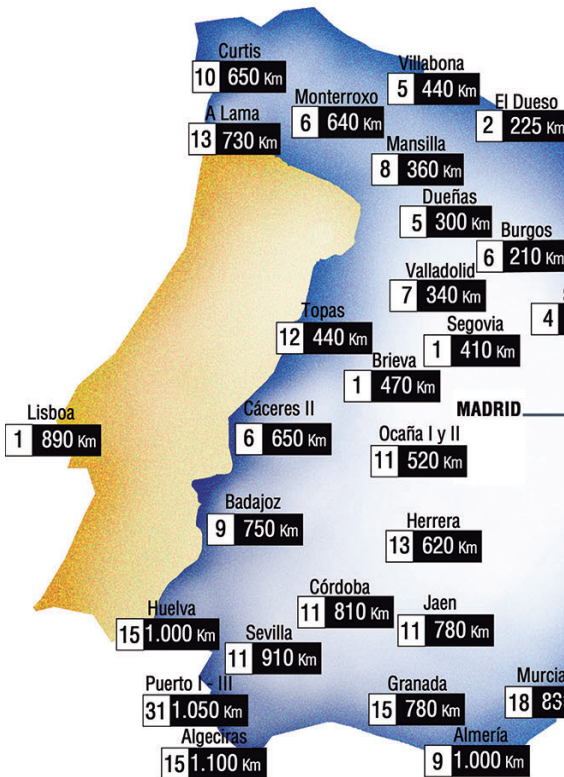

Moulins Yzeure  
2 800 Km

Lyon Corbás  
4 900 Km

Roanne  
2 850 Km

St. Martín de Ré  
4 550 Km

Iruñea Baiona Zaballa  
0 0 1  
Basauri Martutene  
1 1

Bordeaux-Gradignan  
1 330 Km

Mont de Marsan  
2 234 Km

Muret  
4 430 Km

Tarascon  
3 750 Km

Lannemezan  
6 330 Km

Beziers  
2 630 Km

Arles  
1 750 Km

EUSKAL HERRIA  
6

Curtis  
10 650 Km

A Lama  
13 730 Km

Segovia  
1 410 Km

Brieva  
1 470 Km

MADRID

Ocaña I y II  
11 520 Km

Herrera  
13 620 Km

Córdoba  
11 810 Km

Jaen  
11 780 Km

Huelva  
15 1.000 Km

Sevilla  
11 910 Km

Puerto I-III  
31 1.050 Km

Algeciras  
15 1.100 Km

Logroño  
5 190 Km

Soria  
4 270 Km

Zuera  
12 300 Km

Daroca  
3 360 Km

Teruel  
2 450 Km